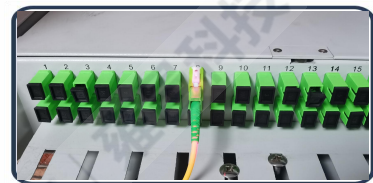

ADAPTADOR-FTTH

SC-SC Adaptador de fibra óptica

N ° de Modelo.	SC-TR
Tipo de conector.	SC-SC
Fibra	Modo único/ múltiple
Durabilidad	500 veces
Pérdida de inserción	≤ 0.2dB
Pérdida de retorno	≥ 50dB
Ignífugo	UL94-V0
Temperatura de funcionamiento	-25~70°C
Tapa a prueba de polvo	Negro, transparente, semitransparente, incorporado, obturador

Adecuado para múltiples escenarios

Hebilla trazable para una fácil identificación.

Tapa antipolvo transparente

Manguito de cerámica de alta precisión

SHENZHEN U1
TELECOMMUNICATIONS CO.,LTD

6th Floor, Building 1,
Changxing Hi-tech Industrial Park,
Shajing Street, Baoan District,
Shenzhen China 518104