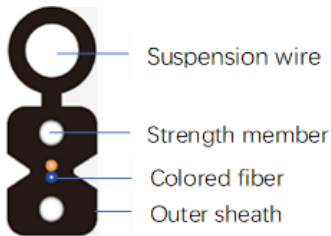

CABLE-FTTH

GJYXCH Cable de fibra óptica

Nº de Modelo.	GJYXCH
Tipo de fibra	G657A1/G657A2
Color de la funda	Negro / Blanco / Gris
Material de la funda	LSZH/PVC
Dimensión del cable (mm)	5.0*2.0, Tolerancia ±0.1
Peso del cable (Kg/km)	22
Min. Radio de curvatura (mm)	15 (Estático) 30 (Dinámico)
Atenuación (dB/km)	≤ 0.4 at 1310nm ≤ 0.3 at 1550nm

- 1 Cable de suspensión de 1,0 mm o 1,2 mm para exteriores, con gran resistencia a la tracción.

- 1 El miembro de fuerza puede ser acero, FRP o KFRP.
- 2 Por lo general, puede instalar 1 o 2 fibras.

- 1 Ampliamente utilizado añadiendo conectores SC / LC;
- 2 Fácil de instalar con FIC.