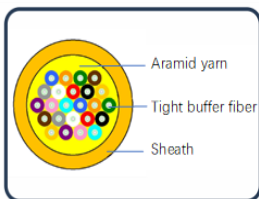

CABLE-FTTH

GJFJPH Cable de fibra óptica

N ° de Modelo.	GJFJPH
Tipo de fibra	G657
Color de la funda	Amarillo, naranja o verde claro
Material de la funda	LSZH/PVC
Dimensión del cable (mm)	4.2-8.5, Tolerancia±0.1
Peso del cable (Kg/km)	12.4-65
Min. Radio de curvatura (mm)	20 (Estático) 10(Dinámico)
Atenuación (dB/km)	≤ 0.4 at 1310nm ≤ 0.3 at 1550nm

- 1 Fibra amortiguadora apretada con un solo miembro de resistencia
- 2 Cada subcable contiene hilo de aramida, buen rendimiento de doblado

- 1 El núcleo estándar se puede aplicar directamente a los conectores, para usar en la conexión de dispositivos.

- 1 Capa de amortiguación ajustada, protege la fibra de daños y fácil empalme.
- 2 Buen rendimiento de flexión.

SHENZHEN U1
TELECOMMUNICATIONS CO.,LTD

6th Floor, Building 1,
Changxing Hi-tech Industrial Park,
Shajing Street, Baoan District,
Shenzhen China 518104