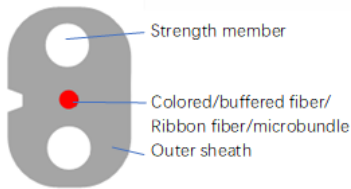

CABLE-FTTH

GJXH Cable de fibra óptica

N ° de Modelo.	GJXH
Tipo de fibra	9/125(G657A2)
Color de la funda	Blanco/Gris
Material de la funda	LSZH
Dimensión del cable (mm)	2.5*1.7, 3.4*1.7, Tolerancia±0.1
Peso del cable (Kg/km)	-20~+60
Min. Radio de curvatura (mm)	15H (Estático) 30H (Dinámico)
Atenuación (dB/km)	≤ 0.4 at 1310nm ≤ 0.3 at 1550nm

- 1 Diseño de ranura, pelar y empalmar fácilmente.
- 2 instalación y mantenimiento simplificados.
- 3 mayor resistencia a la tracción.

- 1 Apto para todo tipo de conectores
- 2 Puede hacer patchcord y pigtail.

- 1 Utilizado en cableado interior, especialmente utilizado para FTTH.
- 2 Se utiliza como cable de acceso al edificio.

SHENZHEN U1
TELECOMMUNICATIONS CO.,LTD

6th Floor, Building 1,
Changxing Hi-tech Industrial Park,
Shajing Street, Baoan District,
Shenzhen China 518104