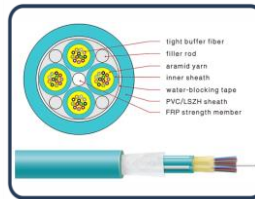

# CABLE-FTTH

GJPFJV Cable de fibra óptica

N ° de Modelo.	GJPFJV
Tipo de fibra	9/125, 50/125,62.6/125
Color de la funda	Amarillo, verde o personalizado)
Material de la funda	LSZH or PVC
Dimensión del cable (mm)	13.8-31, Tolerancia±0.1
Peso del cable (Kg/km)	70-530
Min. Radio de curvatura (mm)	15 (Estático) 30 (Dinámico)
Atenuación (dB/km)	≤ 0.4 at 1310nm ≤ 0.3 at 1550nm

- 1 Cable redondo
- 2 Suave y fácil de pelar.

- 1 Alambre de FRP utilizado como miembro de fuerza central.

- 1 El compuesto de tubo especial garantiza una protección crítica de la fibra

**SHENZHEN U1**  
TELECOMMUNICATIONS CO.,LTD