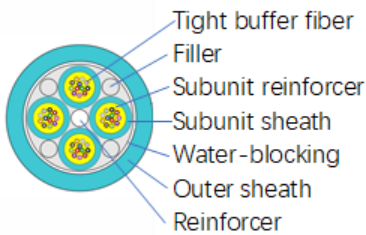

# CABLE-FTTH

GJPFJV Cable de fibra óptica

N ° de Modelo.	GJPFJV
Tipo de fibra	9/125, 50/125,62.6/125
Color de la funda	Amarillo, verde o personalizado)
Material de la funda	LSZH or PVC
Dimensión del cable (mm)	13.8-31, Tolerancia±0.1
Peso del cable (Kg/km)	70-530
Min. Radio de curvatura (mm)	15 (Estático) 30 (Dinámico)
Atenuación (dB/km)	≤ 0.4 at 1310nm ≤ 0.3 at 1550nm

- 1 Cable redondo
- 2 Suave y fácil de pelar.

- 1 Alambre de FRP utilizado como miembro de fuerza central.

- 1 El compuesto de tubo especial garantiza una protección crítica de la fibra

**SHENZHEN U1**  
TELECOMMUNICATIONS CO.,LTD