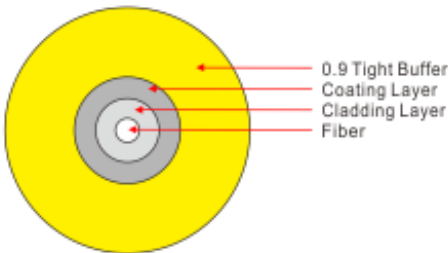

CABLE-FTTH

GJJV Cable de fibra óptica

N ° de Modelo.	GJJV
Tipo de fibra	9/125(G657A1/G657A2)
Color de la funda	Negro (naranja, verde, marrón ...)
Material de la funda	LSZH (or PVC, Hytrel, Nylon)
Dimensión del cable (mm)	0.6 or 0.9, Tolerancia ±0.1
Peso del cable (Kg/km)	0.6 or 0.9
Min. Radio de curvatura (mm)	15 (Estático) 30 (Dinámico)
Atenuación (dB/km)	≤ 0.4 at 1310nm ≤ 0.3 at 1550nm

- 1 Cable redondo
- 2 Suave y fácil de pelar.

- 1 Buen rendimiento de flexión

- 1 Tapon hermético de alta calidad.
- 2 Tubo suelto.

SHENZHEN U1
TELECOMMUNICATIONS CO.,LTD

6th Floor, Building 1,
Changxing Hi-tech Industrial Park,
Shajing Street, Baoan District,
Shenzhen China 518104