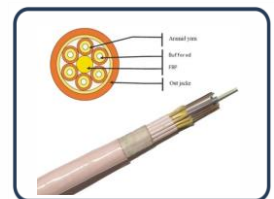

# CABLE-FTTH

GJFJHV Cable de fibra óptica

N ° de Modelo.	GJFJHV
Tipo de fibra	9/125, 50/125,62.6/125
Color de la funda	Amarillo, verde o personalizado
Material de la funda	LSZH/PVC
Dimensión del cable (mm)	7.0-12.2, Tolerancia±0.1
Peso del cable (Kg/km)	45-140
Min. Radio de curvatura (mm)	30 (Estático) 15(Dinámico)
Atenuación (dB/km)	≤ 0.4 at 1310nm ≤ 0.3 at 1550nm

- 1 Fibra amortiguadora apretada con un solo miembro de resistencia.
- 2 Cada subcable contiene hilo de aramida, buen rendimiento de doblado.

- 1 El núcleo estándar se puede aplicar directamente a los conectores, para usar en la conexión de dispositivos.