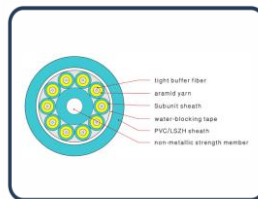

# CABLE-FTTH

GJFJHV Cable de fibra óptica

N ° de Modelo.	GJFJHV
Tipo de fibra	9/125, 50/125,62.6/125
Color de la funda	Amarillo, verde o personalizado
Material de la funda	LSZH/PVC
Dimensión del cable (mm)	7.0-12.2, Tolerancia±0.1
Peso del cable (Kg/km)	45-140
Min. Radio de curvatura (mm)	30 (Estático) 15(Dinámico)
Atenuación (dB/km)	≤ 0.4 at 1310nm ≤ 0.3 at 1550nm

- 1 Fibra amortiguadora apretada con un solo miembro de resistencia.
- 2 Cada subcable contiene hilo de aramida, buen rendimiento de doblado.

- 1 El núcleo estándar se puede aplicar directamente a los conectores, para usar en la conexión de dispositivos.