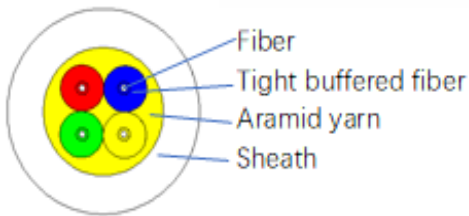

# CABLE-FTTH

GJFJH-II Cable de fibra óptica

N ° de Modelo.	GJFJH -4 B6
Tipo de fibra	G657
Color de la funda	Blanco
Material de la funda	LSZH
Dimensión del cable (mm)	4.0, Tolerancia ±0.1
Peso del cable (Kg/km)	-20~+60
Mín. Radio de curvatura (mm)	20 (Estático) 10(Dinámico)
Atenuación (dB/km)	≤ 0.4 at 1310nm ≤ 0.3 at 1550nm

- 1 Cable redondo
- 2 4 núcleos

- 1 Capa de amortiguación ajustada, protege la fibra de daños y fácil empalme.
- 2 Buen rendimiento de flexión.

- 1 Funda exterior personalizada
- 2 Paquete y envío

**SHENZHEN U1**  
TELECOMMUNICATIONS CO.,LTD