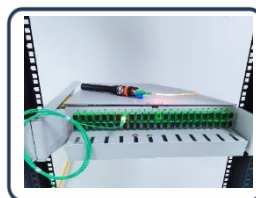

FIBRA ÓPTICA

TR-A01-XX

Trackable Patchcord

N ° de Modelo.	TR-A01-XX
Diámetro del cable	0.9mm,1.6mm,2.0mm,3.5mm
Conector	LC / SC / FC / ST / MU
IL	≤0.30 dB
RL	APC≥55dB ; UPC≥50dB
Durabilidad	≥ 500 veces
Longitud	Personalizado
3D	Porcentaje de aprobación≥80%

- 1 Una ranura transparente en el conector, la luz roja se puede ver fácilmente por la pequeña curvatura en ella.

- 1 Luz roja de un extremo del Patchcord, el otro extremo será rojo.

- 1 El otro extremo se iluminará, luego podremos identificarlo fácilmente.