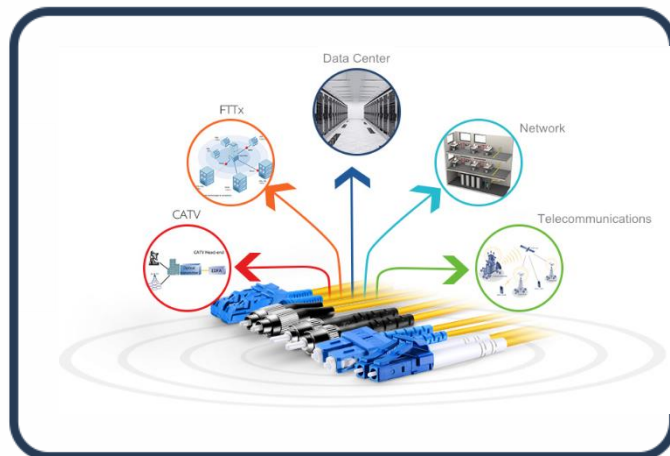

FIBRA ÓPTICA

D u p l e x P a t c h c o r d

N ° de Modelo.	Duplex Patchcord
Fibra	2
Tipo de conector	LC / SC / FC / ST / MU
IL	≤0.30 dB
RL	APC≥55dB ; UPC≥50dB
Durabilidad	≥ 500 times
Longitud	Personalizado
3D	Porcentaje de aprobación≥80%

1 Virola de cerámica de circonio

1 Ampliamente utilizado en diferentes industrias.

1 Diámetro de cable variable

SHENZHEN U1
TELECOMMUNICATIONS CO.,LTD

6th Floor, Building 1,
Changxing Hi-tech Industrial Park,
Shajing Street, Baoan District,
Shenzhen China 518104