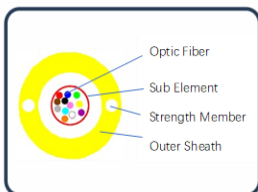

CABLE-FTTH

GYFXY- I Cable de fibra óptica

N ° de Modelo.	GYFXY- I
Tipo de fibra	G657A1/G657A2
Color de la funda	Amarillo/ blanco
Material de la funda	LSZH
Dimensión del cable (mm)	8.5-12, Tolerancia±0.1
Temperatura de operacion (°C)	-20~+60
Radio mínimo de curvatura(mm)	25 (Estático) 12.5 (Dinámico)
Atenuación (dB/km)	≤ 0.4 at 1310nm ≤ 0.3 at 1550nm

1 Dos plásticos reforzados con fibra (FRP) paralelos.

1 Pequeño diámetro, peso ligero y fácil instalación.

1 Larga duración de entrega.

SHENZHEN U1
TELECOMMUNICATIONS CO.,LTD

CALL: +86 0755 - 2667 3886

6th Floor, Building 1,
Changxing Hi-tech Industrial Park,
Shajing Street, Baoan District,
Shenzhen China 518104