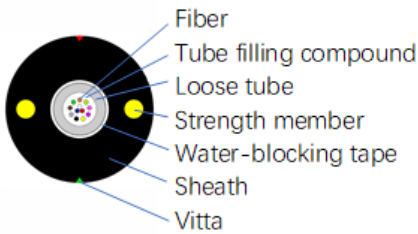

CABLE-FTTH

GYFXY Cable de fibra óptica

N ° de Modelo.	GYFXY
Tipo de fibra	9/125, 50/125, 62.5/125
Color de la funda	Negro
Material de la funda	PE
Dimensión del cable (mm)	9.0 / 10.2, Tolerancia ±0.1
Peso del cable (Kg/km)	70/90
Radio mínimo de curvatura(mm)	30 (Estático) 15 (Dinámico)
Atenuación (dB/km)	≤ 0.4 at 1310nm ≤ 0.3 at 1550nm

- 1 Dos plásticos reforzados con fibra (FRP) paralelos.
- 2 La funda de PE protege el cable de la radiación ultravioleta.

- 1 Pequeño diámetro, peso ligero y fácil instalación.

- 1 Larga duración de entrega.