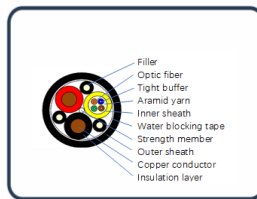

CABLE-FTTH

GDPFH-4B6+2×4MM2 Cable de fibra óptica

N ° de Modelo.	GDPFH-4B6+2×4MM2
Tipo de fibra	G657
Color de la funda	Negro
Material de la funda	LSZH
Dimensión del cable (mm)	13.0, Tolerancia ±0.1
Peso del cable (Kg/km)	-20~+60
Radio mínimo de curvatura(mm)	20 (Estático) 10 (Dinámico)
Atenuación (dB/km)	≤ 0.4 at 1310nm ≤ 0.3 at 1550nm

- 1 Buena uniformidad del diámetro exterior de la fibra amortiguadora apretada.
- 2 Fácil de quitar.

- 1 La construcción altamente flexible permite múltiples implementaciones.

- 1 Buen rendimiento de flexión