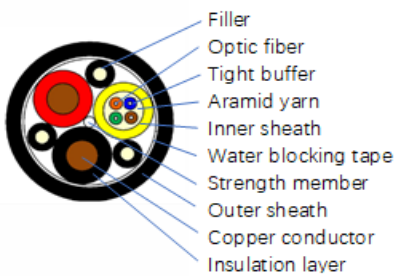

CABLE-FTTH

GDPFH-4B6+2×4MM2 Cable de fibra óptica

N ° de Modelo.	GDPFH-4B6+2×4MM2
Tipo de fibra	G657
Color de la funda	Negro
Material de la funda	LSZH
Dimensión del cable (mm)	13.0, Tolerancia ±0.1
Peso del cable (Kg/km)	-20~+60
Radio mínimo de curvatura(mm)	20 (Estático) 10 (Dinámico)
Atenuación (dB/km)	≤ 0.4 at 1310nm ≤ 0.3 at 1550nm

- 1 Buena uniformidad del diámetro exterior de la fibra amortiguadora apretada.
- 2 Fácil de quitar.

- 1 La construcción altamente flexible permite múltiples implementaciones.

- 1 Buen rendimiento de flexión