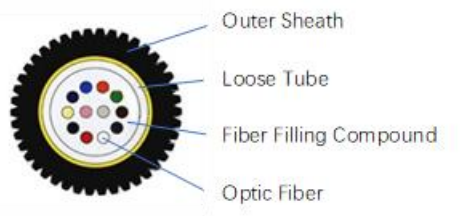

CABLE-FTTH

GCYFXTY Cable de fibra óptica

N ° de Modelo.	GCYFXTY
Tipo de fibra	G657A1/G657A2
Color de la funda	Negro
Material de la funda	PE/PC
Dimensión del cable (mm)	3.5, Tolerancia±0.1
Peso del cable (Kg/km)	4
Radio mínimo de curvatura(mm)	20 (Estático) 15 (Dinámico)
Atenuación (dB/km)	≤ 0.4 at 1310nm ≤ 0.3 at 1550nm

1 Mayor flexibilidad para la expansión

1 Pequeño, ligero

1 Buen rendimiento de flexión
2 Adecuado para montaje en aire y tubería.

SHENZHEN U1
TELECOMMUNICATIONS CO.,LTD

6th Floor, Building 1,
Changxing Hi-tech Industrial Park,
Shajing Street, Baoan District,
Shenzhen China 518104