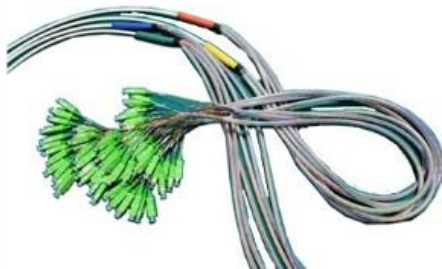

# Cables preterminados

BKO CABLE ( Blanco ) Conector preterminado

Nº de Modelo.	BKO CABLE ( Blanco )
Fibra	24/48/60/72/96/144
Tipo de conector	LC / SC / FC / ST / MU
IL	≤0.30 dB
RL	APC≥55dB ; UPC≥50dB
Durabilidad	Φ8.70~13.00mm
Diámetro	Personalizad
Color de cable	Blanco o personalizado

- 1 Virola de cerámica de circonio
- 2 SCUPC / SCAPC

- 1 Conector LC / SC
- 2 Conectores simplex / dúplex

- 1 Longitud personalizada para primera rama y segunda rama.

**SHENZHEN U1**  
TELECOMMUNICATIONS CO.,LTD