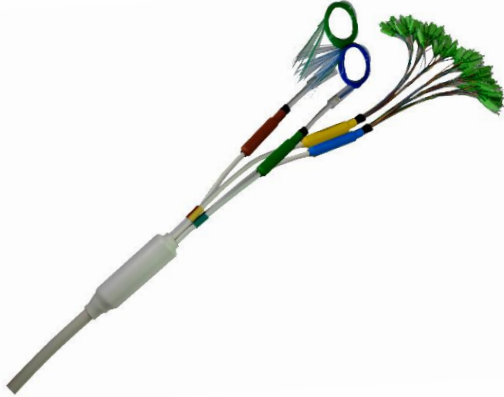

# Cables preterminados

BKO CABLE ( Blanco ) Conector preterminado

Nº de Modelo.	BKO CABLE ( Blanco )
Fibra	24/48/60/72/96/144
Tipo de conector	LC / SC / FC / ST / MU
IL	≤0.30 dB
RL	APC≥55dB ; UPC≥50dB
Durabilidad	Φ8.70~13.00mm
Diámetro	Personalizad
Color de cable	Blanco o personalizado

- 1 Virola de cerámica de circonio
- 2 SCUPC / SCAPC

- 1 Conector LC / SC
- 2 Conectores simplex / dúplex

- 1 Longitud personalizada para primera rama y segunda rama.

**SHENZHEN U1**  
TELECOMMUNICATIONS CO.,LTD